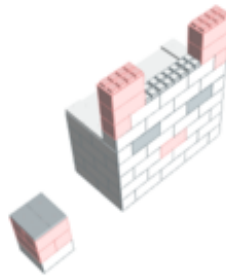

---

**Model:** Bunny Animal Desk & Stool Kit Instructions

**Designer:** EverBlock Systems

**FULL BLOCKS**

	White	39 x \$ 6.95	\$ 271.05
	Light Grey	2 x \$ 6.95	\$ 13.90
	Pink	9 x \$ 6.95	\$ 62.55
<b>Total</b>		<b>50</b>	<b>\$ 347.50</b>

**HALF BLOCKS**

	White	4 x \$ 5.25	\$ 21.00
	Pink	2 x \$ 5.25	\$ 10.50
<b>Total</b>		<b>6</b>	<b>\$ 31.50</b>

**FINISHING CAP**

	Light Grey	2 x \$ 3.95	\$ 7.90
	White	2 x \$ 3.95	\$ 7.90
<b>Total</b>		<b>4</b>	<b>\$ 15.80</b>

**QUARTER CAP**

White

4 x \$ 2.95 \$ 11.80

**Total**

**4 \$ 11.80**

**DESK UNIT**

White

1 x \$ 94.50 \$ 94.50